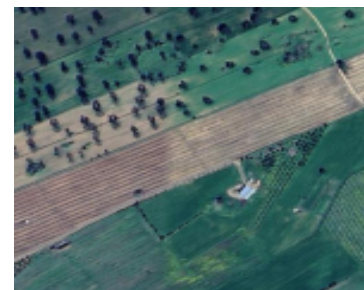

ZALAMEA DE LA SERENA- OPORTUNIDAD- REF. JHBA2606

<https://josunehuerto.com>

06430 Zalamea de la Serena, Badajoz, España

2 Parcelas de 64.596 metros cuadrados con unos 1.800 nogales con 4 años de vida. Una parcela de 55.692 metros cuadrados y la otra 8.913 metros cuadrados. Estas parcelas están recogidas en una única escritura. Hay 3 pozos de agua y buen acceso a las parcelas Tiene también una casa de campo a restaurar que [...]