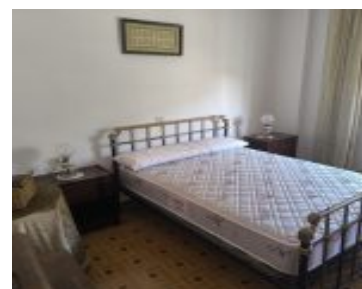

# CASA AMPLIA EN VENTA EN VALLE DE LA SERENA C. PRIMERO DE MAYO - ESPACIOS VERSÁTILES Y GRAN POTENCIAL -REF. JHBA25057

<https://josunehuerto.com>

68.300€

Ubicada en el tranquilo pueblo de Valle de la Serena, esta vivienda destaca por su amplitud y distribución funcional, ideal para quienes buscan espacio, comodidad y posibilidades de reforma o personalización. La casa cuenta con un pasillo ancho que da acceso a las diferentes estancias. A la derecha, encontramos: Una habitación con ventana (aluminio) y [...]