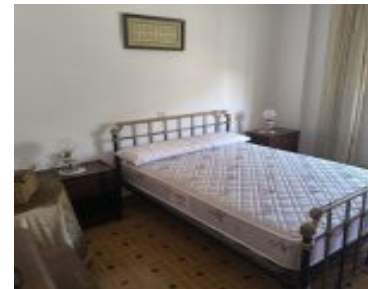

06458 Valle de la
Serena, Badajoz,
España

CASA AMPLIA EN VENTA EN VALLE DE LA SERENA C. PRIMERO DE MAYO - ESPACIOS VERSÁTILES Y GRAN POTENCIAL -REF. JHBA25057

<https://josunehuerto.com>

68.300€

Ubicada en el tranquilo pueblo de Valle de la Serena, esta vivienda destaca por su amplitud y distribución funcional, ideal para quienes buscan espacio, comodidad y posibilidades de reforma o personalización. La casa cuenta con un pasillo ancho que da acceso a las diferentes estancias. A la derecha, encontramos: Una habitación con ventana (aluminio) y [...]