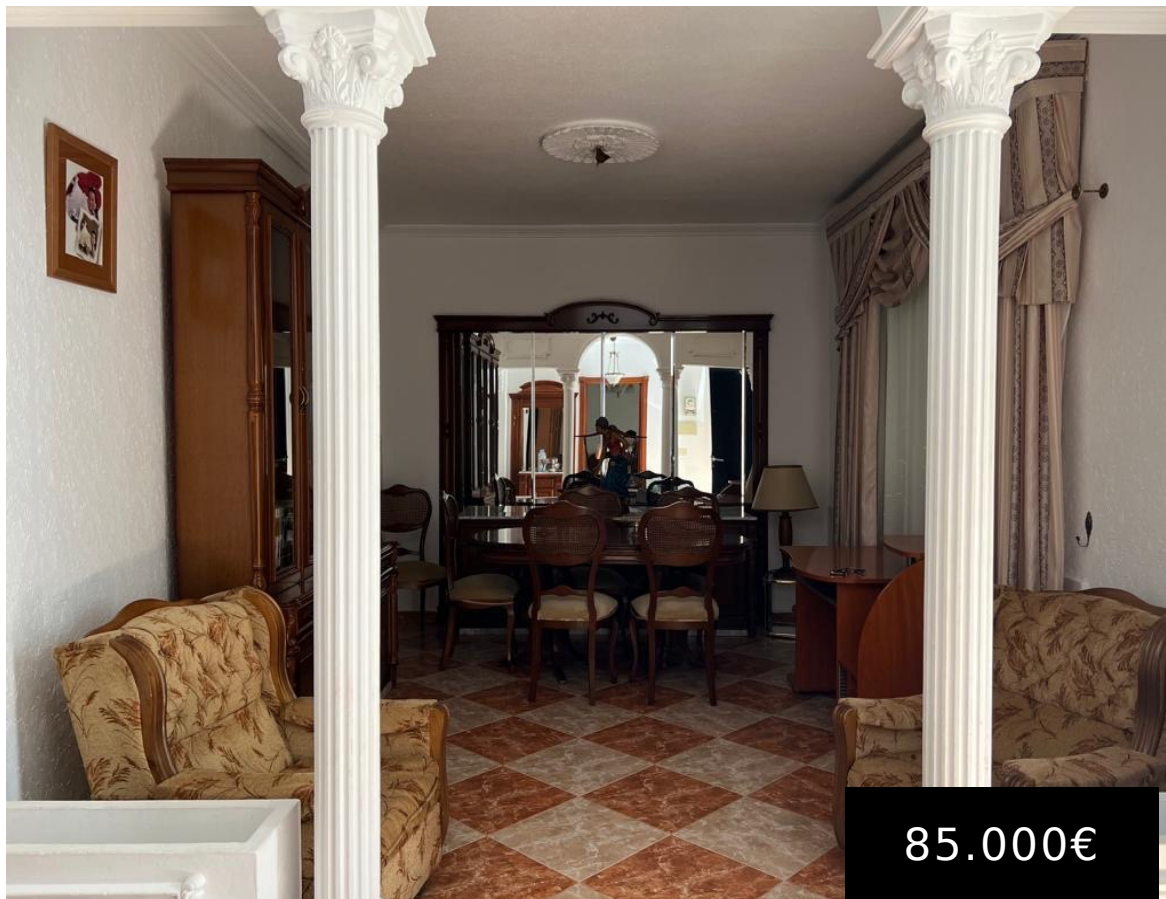

ENCANTO Y ESPACIO EN UNA CASA DE PUEBLO CON PERSONALIDAD. REF. JHB24035

<https://josunehuerto.com>

06430 Zalamea de la Serena, Badajoz, España

¿Imaginas una casa que te recibe con los brazos abiertos cada vez que cruzas la puerta? Esta encantadora casa en planta baja en Zalamea de la Serena tiene justo eso: un carácter cálido y acogedor que hace que te sientas en casa desde el primer momento. Características destacadas: Superficie: 114 m² construidos sobre una parcela [...]